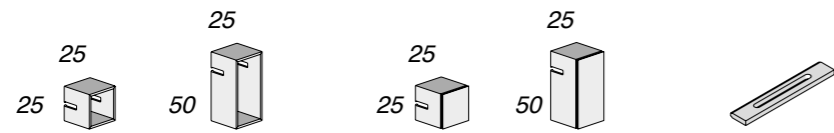

DISEGNI / DRAWINGS

Bath Table

90 - 110

105 - 125

140 - 160

basamenti / base unit

60

cassetto / drawer

pensili e mensole / pensile and shalves

90 - 105 - 140

Ø 80 - 90

specchi / mirrors

top

lavabi / washbasin

DISEGNI / DRAWINGS

2D 3D