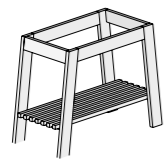

DISEGNI / DRAWINGS

Bath Table

90 - 110

105 - 125

140 - 160

basamenti / base unit

60

cassetto / drawer

pensili e mensole / pensile and shalves

90 - 105 - 140

Ø 80 - 90

specchi / mirrors

top

lavabi / washbasin

DISEGNI / DRAWINGS

2D 3D